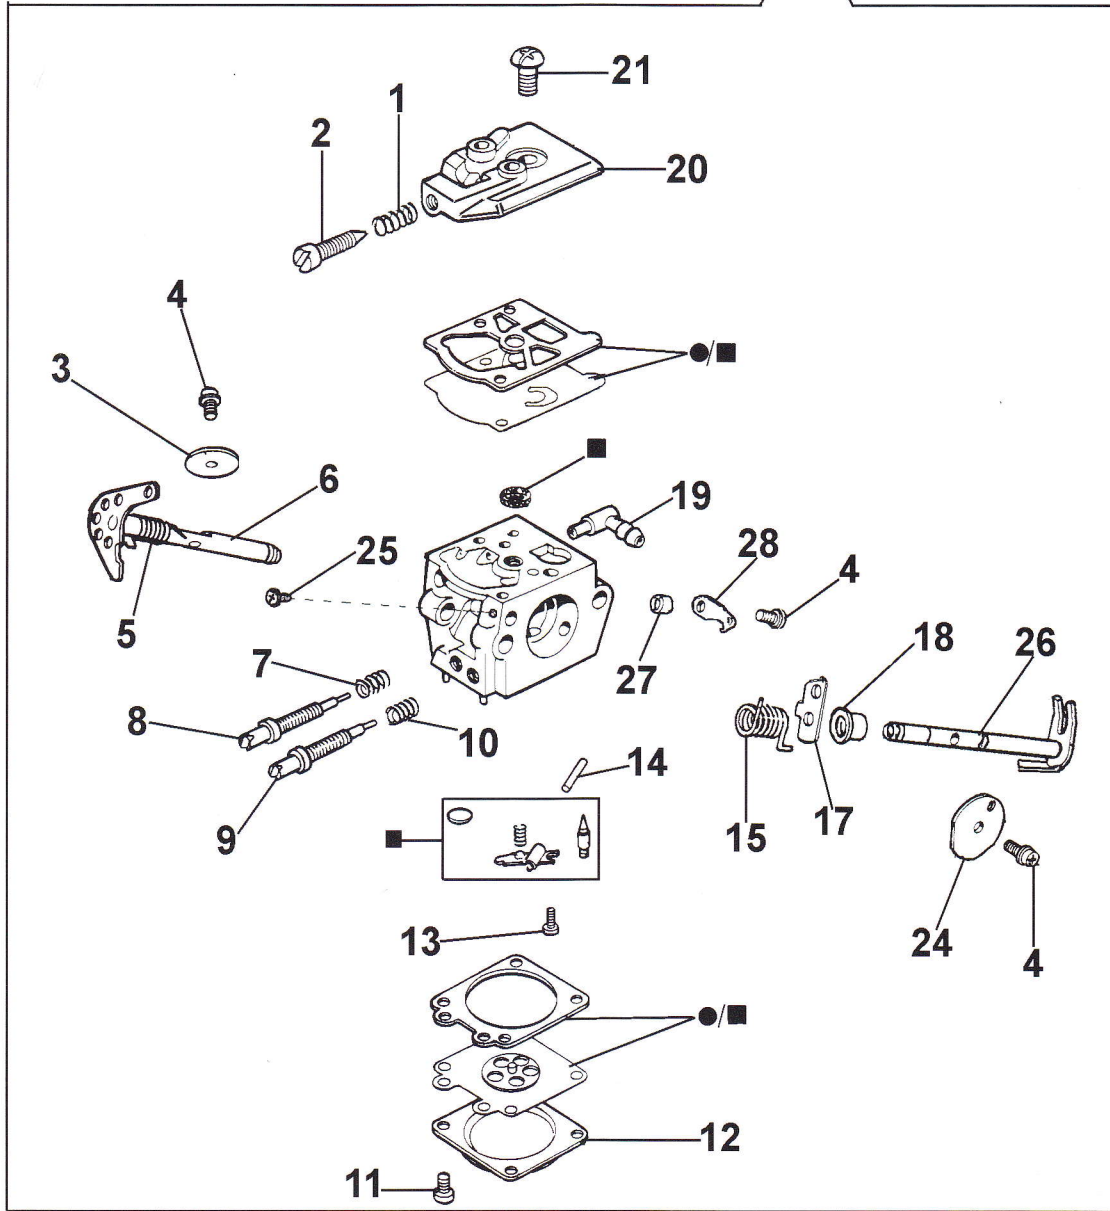

WT-535A - per/for mod. 940C (air purge)

WT-536 - per/for mod. 936-940

16 ■ KIT RIPARAZIONE
REPAIR KIT

22 ● KIT MEMBRANE & GUARNIZIONI
DIAPHRAGM & GASKET SET

REF.	PART. NO.	SOSTITUITO DA REMPLECE PAR REPLACED BY	DESCRIZIONE ITALIANO	DESCRIPTION ENGLISH	DESCRIPTION FRANÇAIS	DESCRIPCION ESPAÑOL	Bollettino - Bulletin		
							Gr.	N°	Data-Date
1	0946.00148		MOLLA	SPRING	RESSORT	RESORTE			
2	0740.00240		VITE	SCREW	VIS	TORNILLO			
3	0950.00141		FARFALLA ACCEL.	CHOKE SHUTTER	PAPILLON ACCEL.	VALVULA ACEL.			
4	0033.00209		VITE	SCREW	VIS	TORNILLO			
5	0946.00208		MOLLA	SPRING	RESSORT	RESORTE			
6	50050112		ALBERINO ACCEL.	THROTTLE SHAFT	AXE ACCEL.	EJE ACELER.			
7	0350.00165		MOLLA "L"	SPRING "L"	RESSOR "L"	RESORTE "L"			
8	50050104		VITE "L"	SCREW "L"	VIS "L"	TORNILLO "L"			
9	50050105		VITE "H"	SCREW "H"	VIS "H"	TORNILLO "H"			
10	0935.00115		MOLLA "H"	SPRING "H"	RESSORT "H"	RESORTE "H"			
11	0350.00162		VITE	SCREW	VIS	TORNILLO			
12	2318191		COPERCHIO	COVER	COUVERCLE	TAPA			
13	0033.00202		VITE	SCREW	VIS	TORNILLO			
14	0033.00201		PERNO	PIN	AXE	PERNO			
15	50050115		MOLLA	SPRING	RESSORT	RESORTE			
16	0946.00209		KIT RIPARAZIONE	REPAIR KIT	KIT RIPARATION	JUEGO DE REPACION .			
17	50050111		LEVETTA	LEVER	LEVIER	PALANCA			
18	50050109		BOCCOLA	BUSHING	BAGUE	CASQUILLO			
19	0033.00036		RACCORDO	ELBOW CONNECTION	PIECE COUDEE	EMPALME			
20	50050107		COPERCHIO	COVER	COUVERCLE	TAPA			
21	0033.00197		VITE	SCREW	VIS	TORNILLO			
22	0946.00210		KIT MEMBRANE E GUARNIZ.	DIAPHR AND GASKET SET	JEU DE JOINTS	JUEGO DE JUNTAS Y MEMBR.			
23	50050012A		CARBURATORE WT-535A	CARBURETOR WT-535A ..	CARBURATEUR WT-535A	CARBURADOR WT-535A ..			
	50050011		CARBURATORE WT-536 ..	CARBURETOR WT-536	CARBURATEUR WT-536 ..	CARBURADOR WT-536			
24	0946.00140		FARFALLA STARTER	CHOKE SHUTER	PAPILLON STARTER	VALVULA ACELER.			
25	50050117		VITE	SCREW	VIS	TORNILLO			
26	50050113		ALBERINO STARTER ..	STARTER SHAFT	AXE ACCELER.	EJE ACELER.			
27	50050110		BOCCOLA	BUSHING	BAGUE	CASQUILLO			
28	50050108		LEVETTA	LEVER	LEVIER	PALANCA			